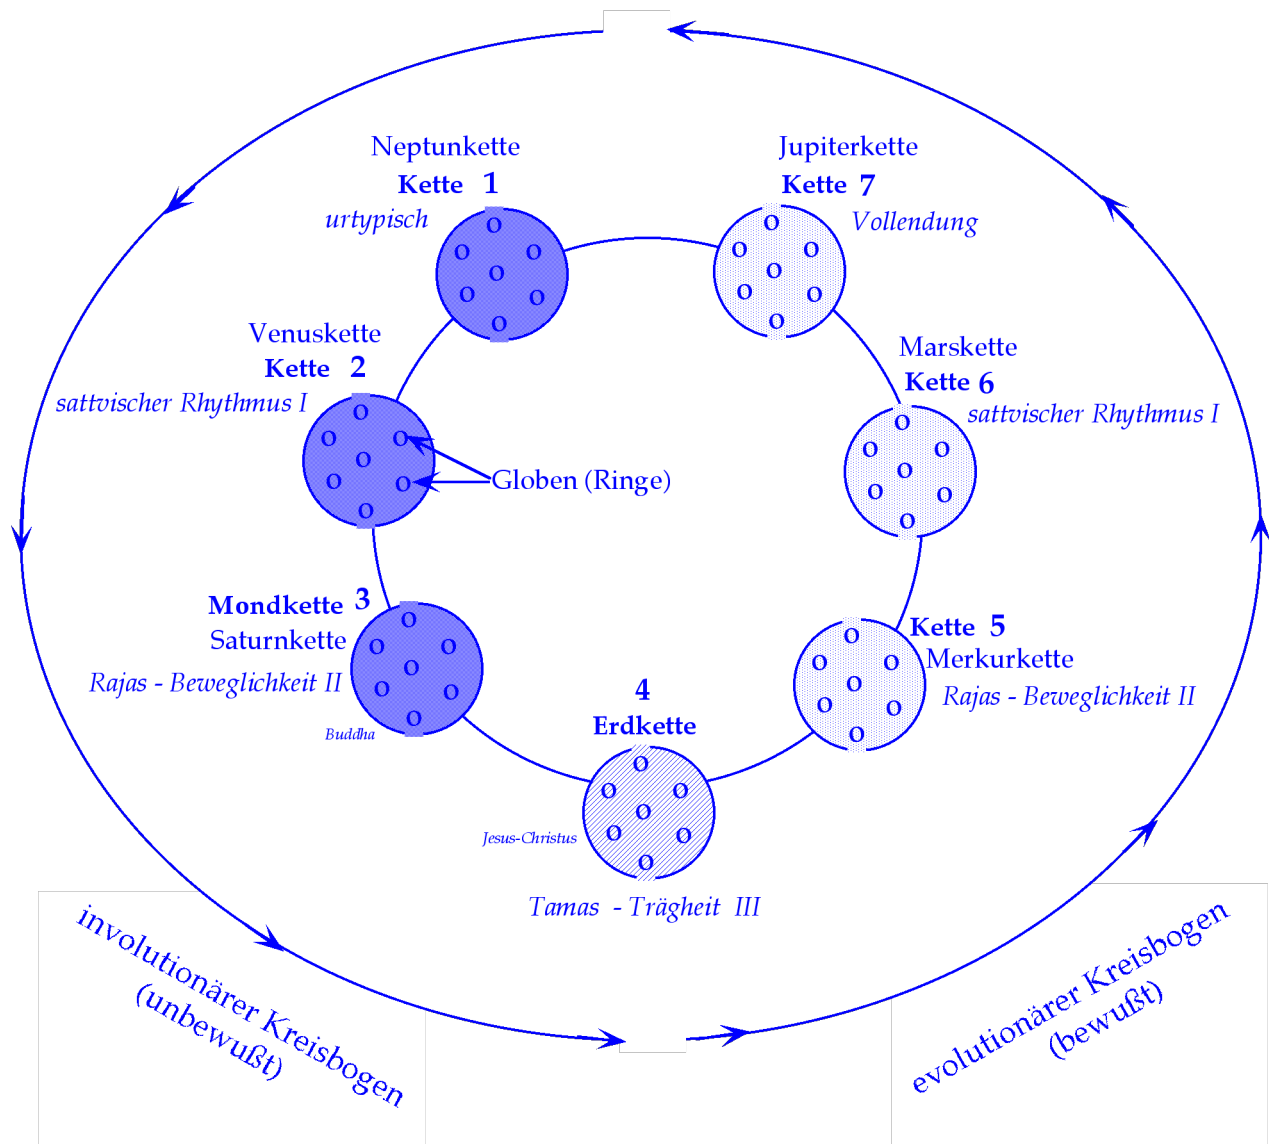

# Unser Erdplan

**Grundplan der Erde = Erdplan**  
mit seinen 7 Ketten mit je 7 Globen (Ringe)

## **Erdplan-Vergangenheit:**

Auf der *Mondkette* Nr. 3 (eigentlich Saturnkette = 3. Kette unseres Erdplanes), die unserer *Erdkette* vorausgeht, setzte in der Mitte die Individuation ein. Da besondere Grausamkeiten von seiten der Tier-Entität gegenüber den Menschen stattfanden, mußte der Sonnenlogos einschreiten und alles Leben vom Mond verbannen. Die *Mondkette* wurde danach durch die *Neptunkette* im Erdplan ersetzt.

Die *Mondkette* Nr. 3 war der negative Pol zur *Erdkette*. Bei der Verdunkelung absorbierte die *Erdkette* die *Mondkette*, d.h. daß die *Erdkette* ihrem Wesen nach zweifach ist (sowohl positiv- als auch negativ-polig).