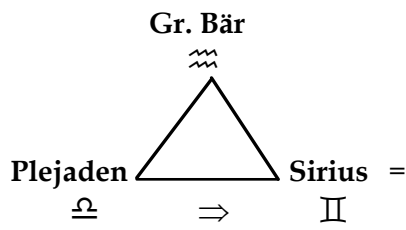

## Wichtige kosmische Dreiecke und ihre Entsprechungen

Kosmische Zentren	Gr. Bär	Sirius	Plejaden
Tierkreis-Dreieck	♈	♋	♊
Zentren des ☉-Systems aktiv in diesem Weltzyklus	h	↑ ⊙	♀
Planetarische Zentren	Shamballa	Hierarchie	Menschheit

Kosm.  $\Delta$  o." Kosm. Christus". Dieses  $\Delta$  symbolisiert den Sitz der "weißen Loge" auf dem Sirius und ist geistiges Vorbild der "großen weißen Loge" auf Erden, deren verzerrtes Spiegelbild die Freimaurerloge ist, so wie die Persönlichkeit ein verzerrtes Spiegelbild der Seele ist.